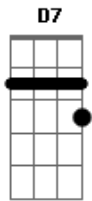

© ukulele-chords.com