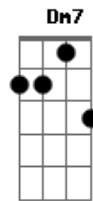

© ukulele-chords.com