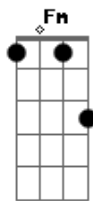

© ukulele-chords.com