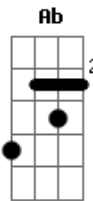

© ukulele-chords.com