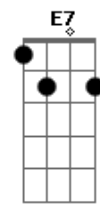

© ukulele-chords.com