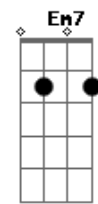

© ukulele-chords.com