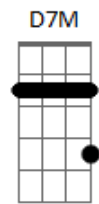

© ukulele-chords.com