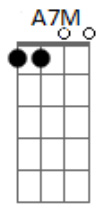

© ukulele-chords.com