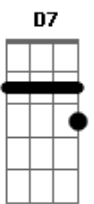

© ukulele-chords.com