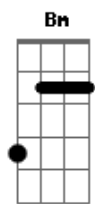

© ukulele-chords.com