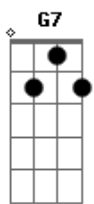

© ukulele-chords.com