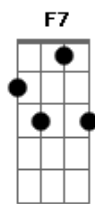

© ukulele-chords.com