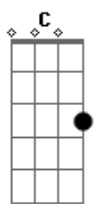

© ukulele-chords.com