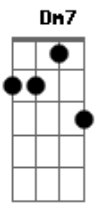

© ukulele-chords.com