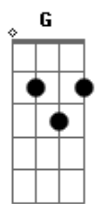

Rodriguinho - Momento Mais Emocionante

Tom: C

G7 G Am7 D7 D7
Eu não nasci pra ficar sozinho Então vem logo ficar comigo
F7 Bm G Am7 D7
Preciso tanto do seu carinho Me faz tanta falta o seu sorriso
Bm G7 C7
Cm7 G7 C7
Preciso te encontrar de qualquer jeito Nem que seja só por um instante
G7 C7

Cm7 D7 G7
Pois com você, um simples beijo É o momento mais emocionante
Dm7 G7 C7 Cm7 Am7
D7
Eu não posso mais ficar tão longe do seu olhar
G7 Bm7
Eu não vou deixar você ir embora
Dm7 G7 G7 C7
Cada dia aumenta no meu peito essa dor
C7 Bm7
(Eu não vou deixar você ir embora)
Dm7 G7 G7 Cm
Cm7 D7
Eu não posso aceitar o fim do nosso amor do
nosso amor

Acordes

© ukulele-chords.com