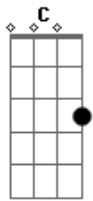

Rodriguinho - Já Caiu

Tom: C

(intro) Am Em Fm E7

Am Em Não vou te escutar, não adianta
Sei que não é santa
E quem me contou nunca mentiu
Am Em Tô falando sério sai andando
F E7 Olha não tô brincando, traição aonde já se viu
Am Em F Você deve estar acostumada, a sempre dar mancada
E Com os outros caras que saiu
Am C7 F Mas com a sua esperteza, só me deu a certeza
E Que comigo você já caiu...
Am Já caiu, já caiu (bis)
Em Com certeza já caiu
F Já caiu, já caiu
E Quem me contou não mentiu
Am Em

Na verdade eu já desconfiava
F Que você me zoava
E Mesmo assim não quis acreditar
Am Em F Sempre que estava do meu lado, celular desligado
E Pra rapaziada não ligar
Am Em Eu, sempre bancando o otário
F Chegando antes do horário
E Pra você comigo não brigar
Am C7 Mas você mecheu com meu orgulho
F Vou te falar um bagulho
E Onde eu te encontrar, vou te pegar
Am Vou pegar, vou pegar
Em Com certeza vou pegar
F Vou pegar, vou pegar
E Só pra você se ligar
(repete tudo)

Acordes

© ukulele-chords.com