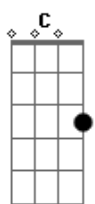

© ukulele-chords.com