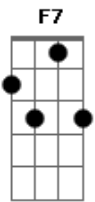

© ukulele-chords.com