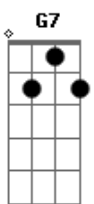

© ukulele-chords.com