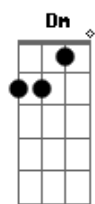

© ukulele-chords.com

© ukulele-chords.com