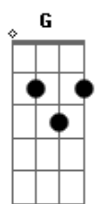

Rodriguinho - Fatalmente

tom:

Intro: C Am Fm G7
C Am Ab G

C Ab Fm G7 C
Passei a vida inteira procurando alguém como você
Ab Fm G7 C
Nunca imaginei que um dia eu fosse me arrepender
Ab Fm G7 C
Você tão linda assim não passava essa imagem para mim
Ab Fm G7 C
Achei que nossa história nunca pudesse chegar ao fim

Dm Em C7 F
Mas chegou, acabou, é hora de dizer adeus

Fm G7 C
Vacilou terminou, e o culpado não fui eu
Dm Em C7 F
Mas chegou, acabou, é hora de dizer adeus
Fm G7 C
Vacilou terminou, e o culpado não fui eu

C7 F7 G7 C
Me entreguei de corpo inteiro e mesmo assim você quis outro
alguém
C7 F7 G7 C
O que aconteceu comigo eu não desejo pra mais ninguém
C7 F7 G7 C
Eu sei que um dia você vai chegar pedindo pra voltar
C7 F7 G7 C
Sinto muito é tarde, fatalmente terá outra em seu lugar

Acordes

© ukulele-chords.com