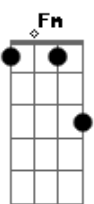

© ukulele-chords.com