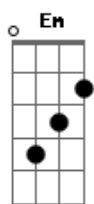

© ukulele-chords.com