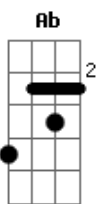

Rodriguinho - Fatalmente

tom:

Intro: C Am Fm G7
C Am Ab G

C Ab Fm G7 C
Passei a vida inteira procurando alguém como você
Ab Fm G7 C
Nunca imaginei que um dia eu fosse me arrepender
Ab Fm G7 C
Você tão linda assim não passava essa imagem para mim
Ab Fm G7 C
Achei que nossa história nunca pudesse chegar ao fim

Dm Em C7 F
Mas chegou, acabou, é hora de dizer adeus

Fm G7 C
Vacilou terminou, e o culpado não fui eu
Dm Em C7 F
Mas chegou, acabou, é hora de dizer adeus
Fm G7 C
Vacilou terminou, e o culpado não fui eu

C7 F7 G7 C
Me entreguei de corpo inteiro e mesmo assim você quis outro
alguém
C7 F7 G7 C
O que aconteceu comigo eu não desejo pra mais ninguém
C7 F7 G7 C
Eu sei que um dia você vai chegar pedindo pra voltar
C7 F7 G7 C
Sinto muito é tarde, fatalmente terá outra em seu lugar

Acordes

© ukulele-chords.com

© ukulele-chords.com

© ukulele-chords.com

© ukulele-chords.com

© ukulele-chords.com

© ukulele-chords.com

© ukulele-chords.com

© ukulele-chords.com

© ukulele-chords.com

© ukulele-chords.com

© ukulele-chords.com