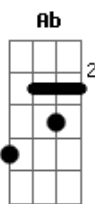

Rodriguinho - Fatalmente

tom:

Intro: C Am Fm G7
C Am Ab G

C Ab Fm G7 C
Passei a vida inteira procurando alguém como você
Ab Fm G7 C
Nunca imaginei que um dia eu fosse me arrepender
Ab Fm G7 C
Você tão linda assim não passava essa imagem para mim
Ab Fm G7 C
Achei que nossa história nunca pudesse chegar ao fim

Dm Em C7 F
Mas chegou, acabou, é hora de dizer adeus

Fm G7 C
Vacilou terminou, e o culpado não fui eu
Dm Em C7 F
Mas chegou, acabou, é hora de dizer adeus
Fm G7 C
Vacilou terminou, e o culpado não fui eu

C7 F7 G7 C
Me entreguei de corpo inteiro e mesmo assim você quis outro
alguém
C7 F7 G7 C
O que aconteceu comigo eu não desejo pra mais ninguém
C7 F7 G7 C
Eu sei que um dia você vai chegar pedindo pra voltar
C7 F7 G7 C
Sinto muito é tarde, fatalmente terá outra em seu lugar

Acordes

© ukulele-chords.com

© ukulele-chords.com

© ukulele-chords.com

© ukulele-chords.com

© ukulele-chords.com

© ukulele-chords.com

© ukulele-chords.com

© ukulele-chords.com

© ukulele-chords.com

© ukulele-chords.com

© ukulele-chords.com