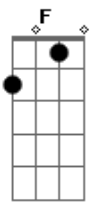

© ukulele-chords.com