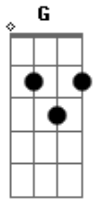

© ukulele-chords.com