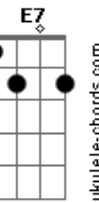

© ukulele-chords.com