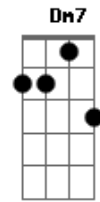

© ukulele-chords.com