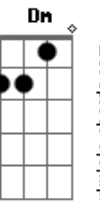

© ukulele-chords.com