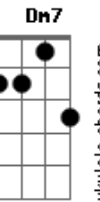

© ukulele-chords.com