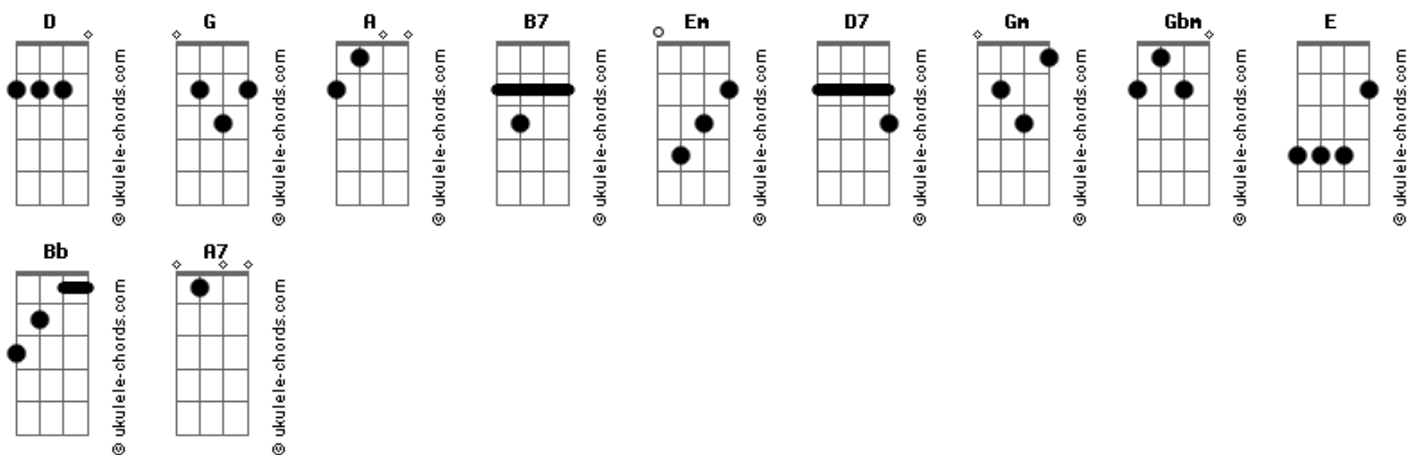

# Rodrigo Zanc - Sítio Paraíso

tom:

Intro: G A D B7  
Em G A D A

A casa é velha, mas está bem conservada  
O pé de jabuticaba ?inda? faz sombra na janela  
E o pilão ?tá debaixo da mangueira  
No pasto atrás da figueira descansa o alazão

No fim do vale a montanha é guardiã  
Protege a casa dos ventos, de tempestades malsãs  
Um rio manso que não exige tarrafa  
Chega no quintal e para, respira e volta a correr

"Tá" tudo ali do jeito que desenhei  
Só falta eu na canoa, falta eu em pé na proa  
Pescar a vida que eu quis

"Tá" tudo lá de porteira escancarada  
Mas não encontro a estrada  
Que me permite chegar

[Solo] G Gm Gbm B7  
Em Gm D D7  
G A D B7  
Em A7 D A7

O Sol dourado enche os pássaros de cor

## Acordes

De som e de serenatas, de pura canção do amor  
Quando é de tarde o dourado vira prata  
A Lua rompe da mata e paira sobre uma flor  
Dentro do peito o meu sonho é aquarela  
Pincel que se desespera com a dura realidade  
Mas não duvido se não estiver tingido  
Com a cor dos olhos de todos que juntos sonham comigo  
?Tá tudo ali do jeito que desenhei  
Só falta eu na canoa, falta eu em pé na proa  
Pescar a vida que eu quis  
?Tá tudo lá de porteira escancarada  
Mas não encontro a estrada  
Que me permite chegar  
?Tá tudo ali do jeito que desenhei  
Só falta eu na canoa, falta eu em pé na proa  
Pescar a vida que eu quis  
?Tá tudo lá de porteira escancarada  
Só falta eu lá na casa  
'Apenasmente' feliz  
[Final] D7 G A D