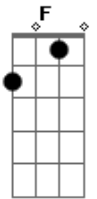

© ukulele-chords.com