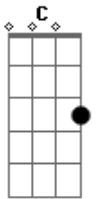

Am G  
A cada acorde, ressurge a esperança  
Am G  
Um novo capítulo, uma nova dança  
F C  
Notas cortam como faca afiada  
F E7  
A cura na música, na alma renovada

[Refrão]

Dm Am Dm Am  
Dói no peito, a despedida tão cruel  
Dm Am Dm E7  
Dói no peito, a despedida tão cruel

Am G  
A guitarra chora, a batida é um lamento  
Am G  
Entre harmonias, encaro o meu tormento

## Acordes

© ukulele-chords.com

© ukulele-chords.com

© ukulele-chords.com

© ukulele-chords.com

© ukulele-chords.com

© ukulele-chords.com

F C  
O passado se desfaz na canção  
F E7  
Renasço das cinzas, não busco a solidão

[Refrão]

Dm Am Dm Am  
Dói no peito, a despedida tão cruel  
Dm Am Dm E7  
Dói no peito, a despedida tão cruel

Falado

Am  
E no vazio, descobro a plenitude  
F  
A liberdade, minha única virtude  
C  
Entre lágrimas e acordes, renasço  
G  
O coração cicatriza, num novo compasso