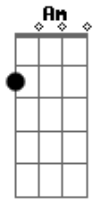

Rodrigo Vianna - No Vazio

tom:

Intro: Am G Am G

Am G
Caminhando na sombra da saudade
Am G
Entre acordes que ecoam a verdade
F C
Lágrimas caem feito pétalas no chão
F E7
É hora de seguir, em uma nova direção

Am G
A cada acorde, ressurge a esperança
Am G
Um novo capítulo, uma nova dança
F C
Notas cortam como faca afiada
F E7
A cura na música, na alma renovada

[Refrão]

Dm Am Dm Am
Dói no peito, a despedida tão cruel
Dm Am Dm E7
Dói no peito, a despedida tão cruel

Am G
A guitarra chora, a batida é um lamento
Am G
Entre harmonias, encaro o meu tormento

Acordes

© ukulele-chords.com