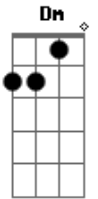

Am G  
A cada acorde, ressurge a esperança  
Am G  
Um novo capítulo, uma nova dança  
F C  
Notas cortam como faca afiada  
F E7  
A cura na música, na alma renovada

[Refrão]

Dm Am Dm Am  
Dói no peito, a despedida tão cruel  
Dm Am Dm E7  
Dói no peito, a despedida tão cruel

## Acordes

© ukulele-chords.com

© ukulele-chords.com

© ukulele-chords.com

© ukulele-chords.com

© ukulele-chords.com

© ukulele-chords.com

F C  
O passado se desfaz na canção  
F E7  
Renasço das cinzas, não busco a solidão