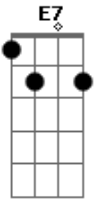

# Rodrigo Vianna - No Vazio

tom:

Intro: Am G Am G

Am G  
Caminhando na sombra da saudade  
Am G  
Entre acordes que ecoam a verdade  
F C  
Lágrimas caem feito pétalas no chão  
F E7  
É hora de seguir, em uma nova direção

Am G  
A cada acorde, ressurge a esperança  
Am G  
Um novo capítulo, uma nova dança  
F C  
Notas cortam como faca afiada  
F E7  
A cura na música, na alma renovada

[Refrão]

Dm Am Dm Am  
Dói no peito, a despedida tão cruel  
Dm Am Dm E7  
Dói no peito, a despedida tão cruel

## Acordes

© ukulele-chords.com

© ukulele-chords.com

© ukulele-chords.com

© ukulele-chords.com

© ukulele-chords.com

© ukulele-chords.com

F C  
O passado se desfaz na canção  
F E7  
Renasço das cinzas, não busco a solidão

[Refrão]

Dm Am Dm Am  
Dói no peito, a despedida tão cruel  
Dm Am Dm E7  
Dói no peito, a despedida tão cruel

Falado

Am  
E no vazio, descobro a plenitude  
F  
A liberdade, minha única virtude  
C  
Entre lágrimas e acordes, renasço  
G  
O coração cicatriza, num novo compasso