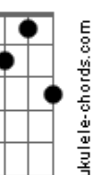

D Bm7 E7

E da varanda eu vi nascer

A7 C Gadd9 Cm Gadd9

Poesia no meu quintal

Dbm7 Cm G

Como uma fotografia derradeira

Bb7 Am7 C

Cena de final

Am7

De se revelar

Cm

E se descobrir

Gadd9 Bb7 A7 C

A dor se escondeu no espinho

Dbm7

E a poesia ficou

© ukulele-chords.com

Bm7

© ukulele-chords.com

E7

© ukulele-chords.com

A7

© ukulele-chords.com

Dm7