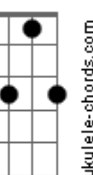

D Bm7 E7

E da varanda eu vi nascer

A7 C Gadd9 Cm Gadd9

Poesia no meu quintal

Dbm7 Cm G

Como uma fotografia derradeira

Bb7 Am7 C

Cena de final

Am7

De se revelar

Cm

E se descobrir

Gadd9 Bb7 A7 C

A dor se escondeu no espinho

Dbm7

E a poesia ficou

© ukulele-chords.com

G7

© ukulele-chords.com

Eb

© ukulele-chords.com

F7

© ukulele-chords.com

Gadd9