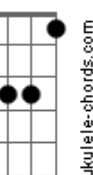

© ukulele-chords.com

Eb