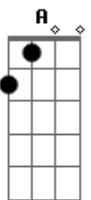

Rodrigo Vianna - Lado Bom

Tom: A

E
Eu sofri
B
Eu chorei
Dbm7
Num certo ponto até
Abm7
Desesperei
A
Não vendo mais sentido
B7 E B7
Ou um rumo pra seguir
E
Mas eis que um dia
B
Eu acordei
Dbm7
Meio atordoado
Abm7
Despertei
A
E disse pra mim mesmo
B7 E Bm7 E7
Que devia prosseguir
A B7
E assim como a noite
E Bm7 E7
Que vai terminar
A B7
Pra um lindo amanhecer
E D7 Db7
Vir se anunciar
Gbm7
Também pode a tristeza
B7 Abm7 D7 Db7
Dar lugar à alegria de viver
Gbm7 Abm7 A7 Bb B7
E is...to só depende
E B7
De você
E
Eu sofri
B
Eu chorei
Dbm7
Num certo ponto até
Abm7
Desesperei

A
Não vendo mais sentido
B7 E B7
Ou um rumo pra seguir
E
Mas eis que um dia
B
Eu acordei
Dbm7
Meio atordoado
Abm7
Despertei
A
E disse pra mim mesmo
B7 E Bm7 E7
Que devia prosseguir
A B7
E assim como a noite
E Bm7 E7
Que vai terminar
A B7
Pra um lindo amanhecer
E D7 Db7
Vir se anunciar
Gbm7
Também pode a tristeza
B7 Abm7 D7 Db7
Dar lugar à alegria de viver
Gbm7 Abm7 A7 Bb B7
E is...to só depende
E D7 Db7
De você
Gbm7
Também pode a tristeza
B7 Abm7 D7 Db7
Dar lugar à alegria de viver
Gbm7 Abm7 A7 Bb B7
E is...to só depende
E D7 Db7
De você
Gbm7 Abm7 A7 Bb B7
E is...to só depende
Abm7 D7 Db7
De você
Gbm7 Abm7 A7 Bb B7
E is...to só depende
E B7 E
De você

Acordes

© ukulele-chords.com