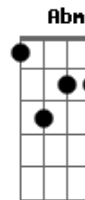

© ukulele-chords.com