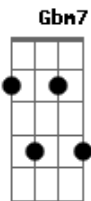

© ukulele-chords.com