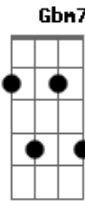

© ukulele-chords.com