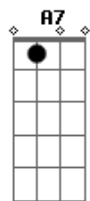

© ukulele-chords.com