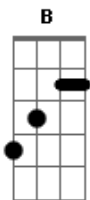

© ukulele-chords.com