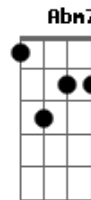

© ukulele-chords.com