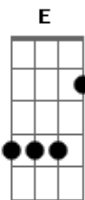

© ukulele-chords.com