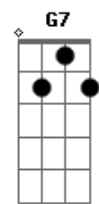

© ukulele-chords.com