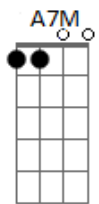

Rodrigo Varanda - Eu Só Queria Te Mandar Um Beijo

tom:

[Intro] A7M Em7 A7

D7M A
Dm7 G7

A7M Em7 A7
Eu só queria te mandar um beijo
D7M Dm7 G7
Porque essa noite eu não te vejo

A7M Em7 A7
Eu só queria te mandar um beijo
D7M Dm7 G7
Porque essa noite eu não te vejo

A7M
Essa noite eu vou viajar
Em7 A7
Vou pra Cabo Frio ver o mar
D7M Dm7 G7
Sinto muito não posso te levar
A7M
Anjo meu, tente compreender
Em7 A7
Que mesmo muito longe de você
D7M Dm7 G7

Necessidade do seu querer

[Refrão]

A7M Em7 A7
Eu só queria te mandar um beijo
D7M Dm7 G7
Porque essa noite eu não te vejo

A7M Em7 A7
Eu só queria te mandar um beijo
D7M Dm7 G7
Porque essa noite eu não te vejo

A7M Em7
Não pense nunca em duvidar
A7
Faz-me falta o seu abraçar
D7M Dm7 G7
Não ter o brilho do seu olhar

A7M Em7
Desde já escrevi num papel
A7

As palavras pra te levar ao céu
D7M Dm7 G7
Quando eu voltar, haverá lua de mel

Acordes

© ukulele-chords.com