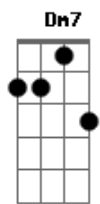

© ukulele-chords.com