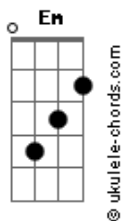

Rodrigo Vangelino - O Tempo

tom:

Intro: ^G
Em D C
Em D C

Em D C Em
Não sei se é bom ou ruim
Mas estar aqui já me faz querer
C Em D C Em
Amor com você

D C Em
E não devia ser assim

D C Em
Quis ter você aqui pra mim

D C Em
Mas não posso mais querer

D C Em D
Algo que vá machucar eu e você

Acordes

C Em D C Em
O tempo não está pra mim

D C Em
Você aí e eu aqui

D C Em
Você assim aqui pra mim

D C Em
Você com aquele seu olhar intelectual

D C Em D
Ah, ah, é racional

C Em D
O nosso amor é racional

C Em D
A gente lembra um do outro e tal

C Em D
Mas não formamos um belo casal

C Em
O nosso amor é sazonal