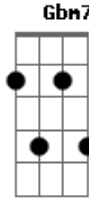

© ukulele-chords.com