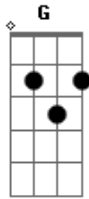

© ukulele-chords.com