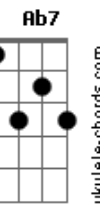

© ukulele-chords.com