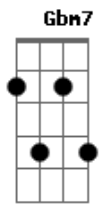

© ukulele-chords.com