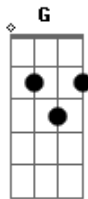

© ukulele-chords.com