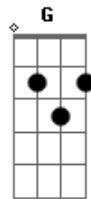

Rodrigo Vangelino - Ficarei Te Esperando

tom:
 Gm (forma dos acordes no tom de Em)
 Capotraste na 3ª casa
 Intro: G D G

G D
 Sempre fui eu que te amei
 Bm G
 Desde a época da escola

Am D
 Mas você nunca deu valor

Bm D
 Eu ficarei aqui no sofá
 Am G
 Você voltar pra mim
 D D
 Sempre irei te amar

Acordes

© ukulele-chords.com

© ukulele-chords.com

© ukulele-chords.com

© ukulele-chords.com

© ukulele-chords.com

© ukulele-chords.com