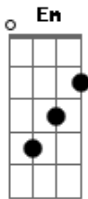

© ukulele-chords.com