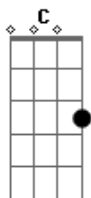

© ukulele-chords.com