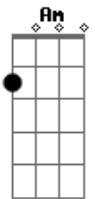

Rodrigo Spiaggia - Quadro

Tom: D
Intro: D D Am D D Am
D D(7M) D D(7M)

[Primeira Parte]

D D(7M) D D(7M) Em7
Não a nada que se tema nesse mundo tão doentio
D^{bm}
Enxergamos tudo menos o nosso vazio
Bm7 Am7 D7
Todos nós temos falhas e não há mais nada a se fazer, eh
Se não
G7M Em7 Am7
Correr em outro sentido tentando achar abrigo
D
Que valha muito a pena morar
Em7
Encontrar nesse novo lar
Em7
Alguém disposto a te amar
Am7
Igual ao ar
D7 Am7 Em7
Em
Não vou dizer que nunca optei por não fazer o que é melhor

[Segunda Parte]

D D(7M) D
Posso esquecer de algo que alguém fez
D(7M) A7 Bm7
Pra que eu pudesse ficar melhor, melhor

[Terceira Parte]

Em7 Em
Sei
Bm7
Que
Am7
Estou
Bm7
Sei que estou

[Refrão]

G7M D7
Só neste momento bem aqui na sua frente
Em7 Em
Você com todos esses quadros na estante
Am7 D
Abraçe alguém correndo para não colocar mais um, mais um
Em7 Em Bm7 Am7 B7
Quadro

Acordes

© ukulele-chords.com