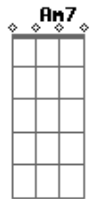

© ukulele-chords.com