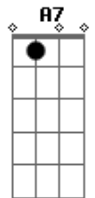

© ukulele-chords.com