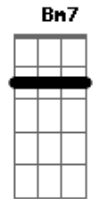

© ukulele-chords.com