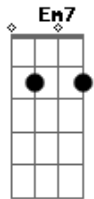

© ukulele-chords.com