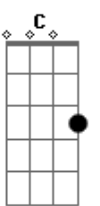

Rodrigo Spiaggia - Não Existe Ponto No Fim

Tom: D

(forma dos acordes no tom de E)

Afinação: D G C F A D

Intro: E

[Primeira Parte]

E
Eu posso ficar 100 horas sem dormir se eu quiser, quiser
A E
Posso abraçar você quando você vier
A
Mas não vai vir
E A
Está ocupado com a vida dos outros
E A
Está julgando todo mundo, está saindo do controle

[Segunda Parte]

Gbm A Gbm A
Não sei por que todos nós erramos tanto
Gbm B
Deve existir uma razão
Gbm B
Estou aqui agora e não é por engano
Gbm B
Pra tudo e pra todos tem uma explicação

[Terceira Parte]

E A
Alguém disse que nunca existiria isso novamente
E E7M A
Nunca fale do futuro no presente

Dbm A Dbm
Amanhã alguém vai continuar
A Dbm B
Precisa ser assim por que não existe
A
Ponto no fim

[Refrão]

E E A
Se a liberdade for menos importante
E E A
Que qualquer outra coisa eu parei
E E A
Se a liberdade for menos importante
E E A E A A A7M
Que qualquer outra coisa eu parei

Dbm A Dbm
Amanhã alguém vai continuar
A Dbm B
Precisa ser assim por que não existe
A E
Ponto no fim

Acordes

© ukulele-chords.com

© ukulele-chords.com

© ukulele-chords.com

© ukulele-chords.com

© ukulele-chords.com

© ukulele-chords.com

© ukulele-chords.com

© ukulele-chords.com

© ukulele-chords.com

© ukulele-chords.com

© ukulele-chords.com