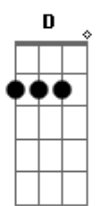

© ukulele-chords.com