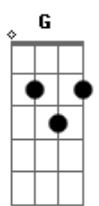

© ukulele-chords.com