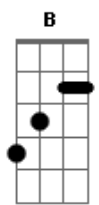

© ukulele-chords.com