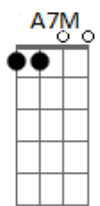

© ukulele-chords.com