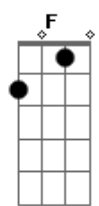

© ukulele-chords.com