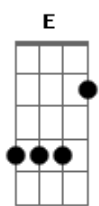

© ukulele-chords.com