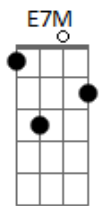

Rodrigo Spiaggia - Não Existe Ponto No Fim

Tom: D

(forma dos acordes no tom de E)

Afinação: D G C F A D

Intro: E

[Primeira Parte]

E
Eu posso ficar 100 horas sem dormir se eu quiser, quiser
A E
Posso abraçar você quando você vier
A
Mas não vai vir
E A
Está ocupado com a vida dos outros
E A
Está julgando todo mundo, está saindo do controle

[Segunda Parte]

Gbm A Gbm A
Não sei por que todos nós erramos tanto
Gbm B
Deve existir uma razão
Gbm B
Estou aqui agora e não é por engano
Gbm B
Pra tudo e pra todos tem uma explicação

[Terceira Parte]

E A
Alguém disse que nunca existiria isso novamente
E E7M A
Nunca fale do futuro no presente

Dbm A Dbm
Amanhã alguém vai continuar
A Dbm B
Precisa ser assim por que não existe
A
Ponto no fim

[Refrão]

E E A
Se a liberdade for menos importante
E E A
Que qualquer outra coisa eu parei
E E A
Se a liberdade for menos importante
E E A E A A A7M
Que qualquer outra coisa eu parei

Dbm A Dbm
Amanhã alguém vai continuar
A Dbm B
Precisa ser assim por que não existe
A E
Ponto no fim

Acordes

© ukulele-chords.com