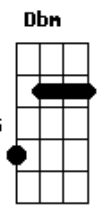

© ukulele-chords.com