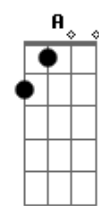

© ukulele-chords.com

© ukulele-chords.com