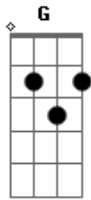

Rodrigo Soeiro - O Reino Chegou

tom:

Intro: C C

O Reino chegou
 Está entre nós
 Paz, alegria e justiça
 Reino de Deus
 Reino dos céus
 Onde o amor é pra sempre

[Pré-Refrão]

Reino que liberta os corações
 E dá vida eterna às nações

[Refrão]

O Reino é dEle
 A base é Ele
 É Jesus Cristo, o Salvador
 Rei eterno
 Inabalável
 Outro nome igual não há: Jesus

Acordes

© ukulele-chords.com

© ukulele-chords.com

© ukulele-chords.com

© ukulele-chords.com