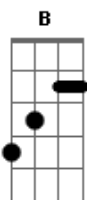

© ukulele-chords.com