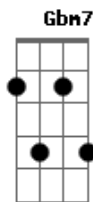

© ukulele-chords.com