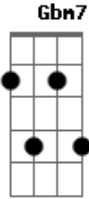

Rodrigo Soeiro - Inexplicável

Tom: **A**

(intro) **Gbm A Gbm A Gbm A Gbm A D2**

A
Faz o cego enxergar e o paralítico andar
A D2
Faz o morto levantar e caminha sobre o mar

Inexplicável

A

Tudo está em tuas mãos a Ti louvor e adoração
0 meu prazer é te servir por isso eu vivo para Ti D2

(refrão)
A
Jesus, inexplicável
D2
Jesus, incomparável
Gbm7 E D2
Jesus, razão do meu viver

Acordes

© ukulele-chords.com

© ukulele-chords.com

© ukulele-chords.com

© ukulele-chords.com