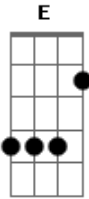

Rodrigo Soeiro - Inexplicável

Tom: **A**

(intro) **Gbm A Gbm A Gbm A Gbm A D2**

A
Faz o cego enxergar e o paralítico andar
A D2
Faz o morto levantar e caminha sobre o mar

Inexplicável

A

Tudo está em tuas mãos a Ti louvor e adoração
0 meu prazer é te servir por isso eu vivo para Ti D2

(refrão)
A
Jesus, inexplicável
D2
Jesus, incomparável
Gbm7 E D2
Jesus, razão do meu viver

Acordes

© ukulele-chords.com

© ukulele-chords.com

© ukulele-chords.com

© ukulele-chords.com