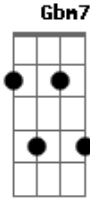

Rodrigo Soeiro - Inexplicável

Tom: A

(intro) Gbm A Gbm A Gbm A Gbm A D2

A
Faz o cego enxergar e o paralítico andar
A D2
Faz o morto levantar e caminha sobre o mar

Inexplicável

A

Tudo está em tuas mãos a Ti louvor e adoração
D2
O meu prazer é te servir por isso eu vivo para Ti

(refrão)
A
Jesus, inexplicável
D2
Jesus, incomparável
Gbm7 E D2
Jesus, razão do meu viver

Acordes

© ukulele-chords.com

© ukulele-chords.com

© ukulele-chords.com

© ukulele-chords.com