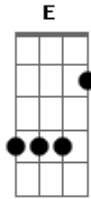

Rodrigo Soeiro - Inexplicável

Tom: A

(intro) Gbm A Gbm A Gbm A Gbm A D2

A
Faz o cego enxergar e o paralítico andar
A D2
Faz o morto levantar e caminha sobre o mar

Inexplicável

A

Tudo está em tuas mãos a Ti louvor e adoração
D2
O meu prazer é te servir por isso eu vivo para Ti

(refrão)
A
Jesus, inexplicável
D2
Jesus, incomparável
Gbm7 E D2
Jesus, razão do meu viver

Acordes

© ukulele-chords.com

© ukulele-chords.com

© ukulele-chords.com

© ukulele-chords.com