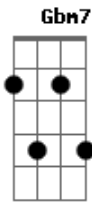

© ukulele-chords.com