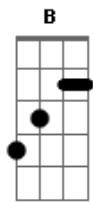

© ukulele-chords.com