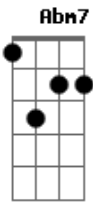

© ukulele-chords.com