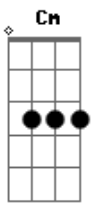

tom:

Intro: Cm Eb F Bb Gm

[Primeira Parte]

Cm
As vezes me entrego sem saber pra quem
Eb
Paro de pensar pra onde prosseguir
F
Prefiro fugir do que tentar
Bb Gm
E dou conselhos de como seria agir

Cm
A maquiagem é meu talento supremo
Eb
Sei da verdade e a uso de instrumento
F
Pra encher de idiota a minha platéia
Bb Gm
Eu transformo toda história em tragédia

[Refrão]

Cm
Não ligo, pra o que você acha
Eb
Não ligo, pra o que está pensando
F
Não ligo, pro seu princípio
Bb Gm
Não ligo, não ligo

[Segunda Parte]

Cm
Agora vem o pseudo pra me sacrificar
Eb
Não tomo seu dinheiro, é você que me dá
F
Não tenho preconceito com o que vão falar
Bb Gm
Só não aceito a análise do que vou gastar

Cm
O mundo é assim vive cheio de falha
Eb
Você paga o seguro e seguro o que você pagar
F

Nada mudou e nem vai mudar porque
Bb Gm
Essa é a regra e quem faz não é você

[Ponte]

F
O que eu faço, não devo a ninguém
Ab
E a cada passo, eu vou mais além
Cm Bb
Até que meu corpo fique mais quente que o sol

F
Você não entende, porque eu sou assim
Ab
Com o mundo caindo, em cima de mim
Cm Bb
Como se sente, sugando todo meu suor?

[Refrão]

Cm
Não ligo, pra o que você acha
Eb
Não ligo, pra o que está pensando
F
Não ligo, pro seu princípio
Bb Gm
Não ligo, não ligo

[Solo] Cm Eb F Bb Gm

[Refrão]

Cm
Não ligo, pra o que você acha
Eb
Não ligo, pra o que está pensando
F
Não ligo, pro seu princípio
Bb Gm
Não ligo, não ligo

Cm
Não ligo, pra o que você acha
Eb
Não ligo, pra o que está pensando
F
Não ligo, pro seu princípio
Bb Gm
Não ligo, não ligo

Acordes

© ukulele-chords.com