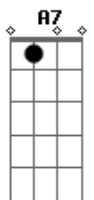

© ukulele-chords.com