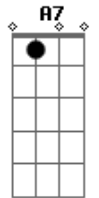

© ukulele-chords.com