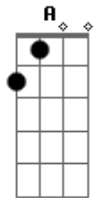

Rodrigo Silva - Proposta Errada

Tom: A

Na estrada boiadeira, toda cheia de cancela

Tirei o anel do bolso, pedi em noivado ela

Ela me falou tremendo, chorando e até suando

(E) (A)

Eu serei a sua esposa, se trocar o seu cavalo, por um carro do ano

Ai eu larguei, eu larguei de mão

Mandei a muié pra rua, fiquei com meu cavalo

Porque ele eu não troco, nem por um carro importado

Ai eu larguei, eu larguei de mão

Fez a proposta errada, não caio nessa emboscada

Fico com meu alazão

No outro dia bem cedinho, fui parar na cidade

Fui lá com essa maldita, olhar essa bobagem

Cheguei na loja de carro, meu cavalo refugou

Eu pensei assim comigo, isso é um aviso, voltar pra roça eu vou

Acordes

© ukulele-chords.com