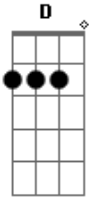

Rodrigo Silva - Perdidos Na Estrada

Tom: **D**
Intro: **D A Bm G A D**

Largue tudo e vem pra cá
Eu preciso te falar

Que faz horas que não durmo

Você tem que conversar

E precisa me dizer

Que não presto e está sem rumo

D Então segue o caminho desta estrada **A**
Sem mim não tem mais vez não tem parada **G**
Só resta encontrar o seu destino **D** (**A7**)

D Então vamos falar esta verdade **A**
Não quero mais te ter pela metade **G**
Me ame e me devolva o meu sono **A** **D**

Acordes