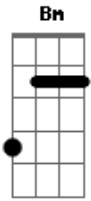

© ukulele-chords.com

© ukulele-chords.com