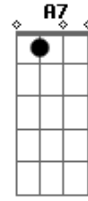

© ukulele-chords.com