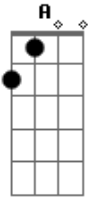

© ukulele-chords.com