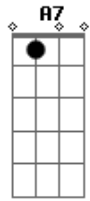

© ukulele-chords.com