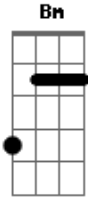

© ukulele-chords.com