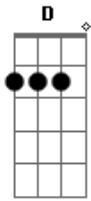

© ukulele-chords.com