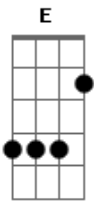

© ukulele-chords.com