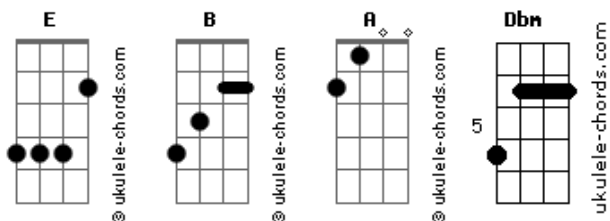

# Rodrigo Sbardelatti - Pegada do Vaqueiro

Tom: E  
Intro: B E B E

E  
Tava acostumada  
Com as pegada fraca e quando viu eu  
E  
Chapéu grandão, botina no pé  
B  
"Simplão" de tudo você gamou muié  
A  
Toma cuidado  
Que eu te levo lá pra roça, roça  
A  
E nós tomba a carroça

## Acordes

Não sou daquele tipo carinhoso, mas passo a espora gostoso

[Refrão]

Dbm A  
Eu vou apagar  
Seu fogo com gasolina E  
Caiu no matadouro, você vicia B Dbm  
A  
Apagar seu fogo com gasolina E  
B  
Na pegada do vaqueiro Dbm  
Bruto igual quarto de milha  
( Dbm A E B )  
( Dbm A E B )