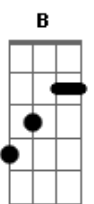

Rodrigo Santos - Que

tom:

Intro: D Bm D7 G C7
D G D A

D
Que língua falo eu
Bb
Quando sinto sua falta
Bm
Se sonho com você
D7 G
Dona das minhas angústias
C7
Meu nada

(D G D A)
(D G D A)

D
Que língua falo eu
Bb
Pra lá do inconsciente
Bm
Seu corpo, seus segredos
D7 G
Dona das minhas loucuras
C7
Me abraça

(D G D A)

Bm G
Você vê o meu mundo
Bm A
No fundo do olhar
Bm G
O abismo te chama
A
Você responde

D
Que língua falo eu
Bb
Quando sinto sua falta
Bm

Acordes

© ukulele-chords.com

© ukulele-chords.com

© ukulele-chords.com

© ukulele-chords.com

© ukulele-chords.com

© ukulele-chords.com

© ukulele-chords.com

© ukulele-chords.com

© ukulele-chords.com

Se sonho com você
D7 G
Dona das minhas loucuras
C7
Me abraça

(D G D A)

Bm G
Te vejo no escuro
Bm A
No meio de abraços
Bm G
Você sabe tudo
A
E me confunde

(B C D Bm)
(D Bm G C7)
(D G D A)
(D G D A)

Bm G
Te vejo no escuro
Bm A
No meio de abraços
Bm G
Você sabe tudo
A
E me confunde