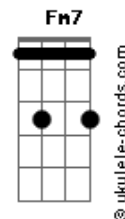

Rodrigo Santos - Azul Original

tom:

Intro: E A E7 A

E A
Meu bem estou aqui do seu lado
E7 A
E o giro da noite dispara a imaginação
E A
O nosso amor, nossas fogueiras
E7 A
Línguas, países, fronteiras dentro de nós
Abm Gbm7
Você me atrai como imã
Abm Gbm
Me deixa em apneia
Abm Gbm
Esqueço o chão, enquanto te beijo
Abm Gbm
Adoro te desejar
A E Fm7 E
Às seis da manhã num céu amarelo
A E Gbm E
Desenho uma flor, eu voo, te quero
A E Gbm B
Eu sei meu destino, e sei onde encontrar
E A
No azul do céu, no azul do mar
E A
No azul desse seu olhar
Dbm B
No azul da terra, e pelo nosso amor
E A E
Eu vou contigo aonde for

[Interlúdio] E A E7 A

Acordes

E A
Meu amor, bem aqui do seu lado
E7 A
Olhando as estrelas, dispara a imaginação
A E Gbm7 E
Desenho no céu um diamante azul claro
A E Gbm7 E
Por cima das nuvens, me sinto um menino
A E Gbm7 B
No verde e amarelo, bate um coração azul
E A
No azul do céu, no azul do mar
E A
No azul desse seu olhar
Dbm B
No azul da terra, e pelo nosso amor
E A
No azul do céu, no azul do mar
E A
No azul desse seu olhar
Dbm B
No azul da terra, e pelo nosso amor
E A E
Eu vou contigo aonde for