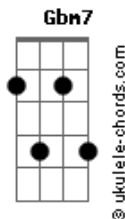

Rodrigo Santos - Azul Original

tom:

Intro: E A E7 A

E A
Meu bem estou aqui do seu lado
E7 A
E o giro da noite dispara a imaginação
E A
O nosso amor, nossas fogueiras
E7 A
Línguas, países, fronteiras dentro de nós
Abm Gbm7
Você me atrai como imã
Abm Gbm
Me deixa em apneia
Abm Gbm
Esqueço o chão, enquanto te beijo
Abm Gbm
Adoro te desejar
A E Fm7 E
Às seis da manhã num céu amarelo
A E Gbm E
Desenho uma flor, eu voo, te quero
A E Gbm B
Eu sei meu destino, e sei onde encontrar
E A
No azul do céu, no azul do mar
E A
No azul desse seu olhar
Dbm B
No azul da terra, e pelo nosso amor
E A E
Eu vou contigo aonde for

[Interlúdio] E A E7 A

Acordes

E A
Meu amor, bem aqui do seu lado
E7 A
Olhando as estrelas, dispara a imaginação
A E Gbm7 E
Desenho no céu um diamante azul claro
A E Gbm7 E
Por cima das nuvens, me sinto um menino
A E Gbm7 B
No verde e amarelo, bate um coração azul
E A
No azul do céu, no azul do mar
E A
No azul desse seu olhar
Dbm B
No azul da terra, e pelo nosso amor
E A
No azul do céu, no azul do mar
E A
No azul desse seu olhar
Dbm B
No azul da terra, e pelo nosso amor
E A E
Eu vou contigo aonde for