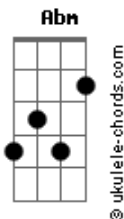

Rodrigo Santos - Azul Original

tom:

Intro: E A E7 A

E A
Meu bem estou aqui do seu lado
E7 A
E o giro da noite dispara a imaginação
E A
O nosso amor, nossas fogueiras
E7 A
Línguas, países, fronteiras dentro de nós
Abm Gbm7
Você me atrai como imã
Abm Gbm
Me deixa em apneia
Abm Gbm
Esqueço o chão, enquanto te beijo
Abm Gbm
Adoro te desejar
A E Fm7 E
Às seis da manhã num céu amarelo
A E Gbm E
Desenho uma flor, eu voo, te quero
A E Gbm B
Eu sei meu destino, e sei onde encontrar
E A
No azul do céu, no azul do mar
E A
No azul desse seu olhar
Dbm B
No azul da terra, e pelo nosso amor
E A E
Eu vou contigo aonde for

[Interlúdio] E A E7 A

Acordes

E A
Meu amor, bem aqui do seu lado
E7 A
Olhando as estrelas, dispara a imaginação
A E Gbm7 E
Desenho no céu um diamante azul claro
A E Gbm7 E
Por cima das nuvens, me sinto um menino
A E Gbm7 B
No verde e amarelo, bate um coração azul
E A
No azul do céu, no azul do mar
E A
No azul desse seu olhar
Dbm B
No azul da terra, e pelo nosso amor
E A
No azul do céu, no azul do mar
E A
No azul desse seu olhar
Dbm B
No azul da terra, e pelo nosso amor
E A E
Eu vou contigo aonde for