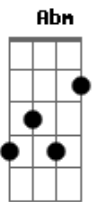

© ukulele-chords.com