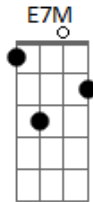

Rodrigo Santana - Mãe Meu Poema de Vida

Tom: B

Intro: B E7M Abm A

B E7M Abm Dbm Em7 F#sus4

B F#sus4 Gb E7M Em7

Você é a razão do meu ser, do meu viver

B F#sus4 Gb

Sempre me estendeu a mão, sempre me protegeu

E Em

Com você eu aprendi o caminho do amor

B F#sus4 Gb

E no brilho desse olhar, me ensinou a te amar

E Em Dbm Em B Abm7 Gb

Mãe silenciosa, mãe serena, verso lindo de um poema

E7M Em7 B Gb Dbm Gb B

Um dia o amor se tornou vida e de tua vida eu existi

E Em Dbm Em B Abm7 Gb

Mãe silenciosa, mãe serena, verso lindo de um poema

E7M Em7 B Gb Dbm Gb A

Um dia o amor se tornou vida e de tua vida eu existi

B A Abm B

Sorrindo eu acordo todo dia, porque sei que estás aqui

A B A Abm B

Sorrindo eu acordo todo dia, porque sei que estás aqui

A B A Abm B

Sorrindo eu acordo todo dia, porque sei que estás aqui

A B A Abm B

Sorrindo eu acordo todo dia, porque sei que estás aqui

Acordes