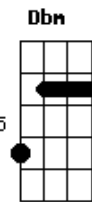

© ukulele-chords.com

© ukulele-chords.com