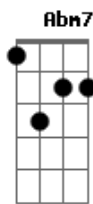

© ukulele-chords.com