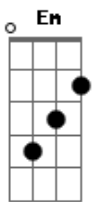

© ukulele-chords.com