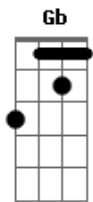

© ukulele-chords.com