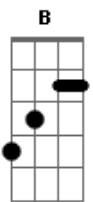

© ukulele-chords.com

© ukulele-chords.com