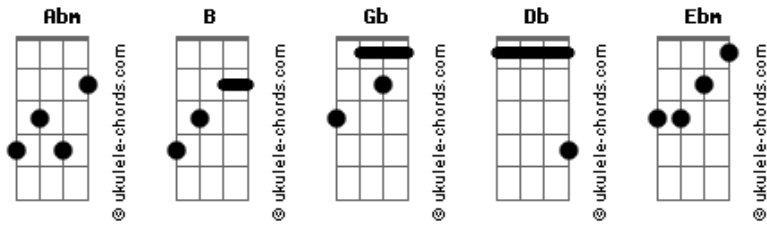

# Rodrigo e Romario - Na Lata

tom:

Intro: Abm B Abm Gb Db

Abm B  
 Começou com briga da boca pra fora  
 Gb Db  
 E acabou com bebida pra dentro  
 Abm B  
 Conversar com quem não escuta e ?foda?  
 Gb Db  
 O tempo passa a gente perde tempo

Abm B  
 Desculpa eu estar desabafando chorando minha vida

## Acordes

Gb Db  
 Nem te conheço e estou forçando intimidade  
 B  
 Vou parar de te alugar  
 Db  
 E vou tomar coragem  
 B  
 Eu vou falar na lata  
 Db Ebm  
 Jogar o anel em cima da mesa  
 Gb B  
 Mas eu ?tô? falando e da cerveja  
 Db Ebm  
 Na cara dela eu só falo: Me beija, me beija