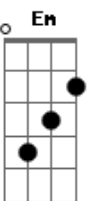

© ukulele-chords.com