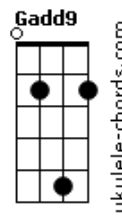

Rodrigo pion - Ó Pai

tom:

Bm

Ó ó Pai

Bm
Ó ó Pai
Gadd9
Foram tantas coisas, momentos ao teu lado
Bm Gadd9 D A
Tu me protegias, cuidava de mim, cuidava de mim

Bm
Ó ó Pai
Gadd9
Foram tantas coisas, momentos ao teu lado
Bm Gadd9 D A
Tu me protegias, cuidava de mim, cuidava de mim
Bm Gadd9 D A
Me sentia seguro

Bm
Mas eu me perdi
G
Mas eu me perdi
D A
Me perdi, ó ó pai
Bm G
Escolhi viver, meus desejos
D
O meu eu
A
Me perdi

Bm G
Mas eu me lembrei, mas eu me lembrei
D A
De Ti, ó ó Pai

Acordes

Ministração

Bm G D A
Me aceites como Teu, servo sou
Bm G D A
Me aceites como Teu, servo sou

Bm
E hoje
G D
Tu me lavas, Tu me limpas
A
Me aceita como filho

Bm
E hoje
G D
Tu me vestes, Tu me calças
A
Me aceita como filho

Bm
E hoje
G D
Um anel, coloca em meu dedo
A
Me aceita como filho

Bm
Mas e hoje
G D A
Eu vivo, eu vivo
Bm
Mas e hoje
G D A
Eu vivo, eu vivo