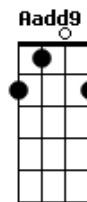

ukulele-chords.com