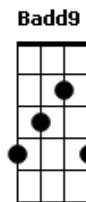

ukulele-chords.com