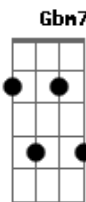

Rodrigo Pata - Equilibrista

tom: E

E
E **Eadd9**
E nessa corda bamba

E
Caminhante sem destino

A **Aadd9**
Lua ou sol, no pó da estrada

B **Badd9**
Gratidão por todo ensino

E **Eadd9**
Nem o preto, nem o branco

E **Eadd9**
E nessa corda bamba

E
Caminhante sem destino

A **Aadd9**
Alguém sabe onde anda?

B **Badd9**
Esse sonho de menino

E **Eadd9**
Já não tenho tanta pressa

E
Deixo a pressa para o tempo

A **Aadd9**
Ele que passe depressa

B **Badd9**
Faço meu este momento

A **Aadd9** E
Quando o gosto do tempo...vocalize ...caminhante sem destino

Acordes

© ukulele-chords.com

© ukulele-chords.com

© ukulele-chords.com

© ukulele-chords.com

© ukulele-chords.com