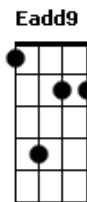

Rodrigo Pata - Equilibrista

tom: E

E
E **Eadd9**
E nessa corda bamba

E
Caminhante sem destino

A **Aadd9**
Lua ou sol, no pó da estrada

B **Badd9**
Gratidão por todo ensino

E **Eadd9**
Nem o preto, nem o branco

B **Badd9**
Faço meu este momento

A **Aadd9** E
Quando o gosto do tempo...vocalize ...caminhante sem destino

Acordes

© ukulele-chords.com

© ukulele-chords.com

© ukulele-chords.com

© ukulele-chords.com

© ukulele-chords.com