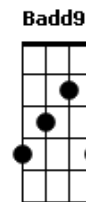

ukulele-chords.com