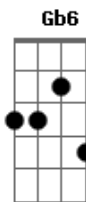

Rodrigo Pata - Equilibrista

tom: E

E
E **Eadd9**
E nessa corda bamba

E
Caminhante sem destino

A **Aadd9**
Lua ou sol, no pó da estrada

B **Badd9**
Gratidão por todo ensino

E **Eadd9**
Nem o preto, nem o branco

E **Eadd9**
E nessa corda bamba

E
Caminhante sem destino

A **Aadd9**
Alguém sabe onde anda?

B **Badd9**
Esse sonho de menino

E **Eadd9**
Já não tenho tanta pressa

E
Deixo a pressa para o tempo

A **Aadd9**
Ele que passe depressa

B **Badd9**
Faço meu este momento

A **Aadd9** E
Quando o gosto do tempo...vocalize ...caminhante sem destino

Acordes

© ukulele-chords.com

© ukulele-chords.com

© ukulele-chords.com

© ukulele-chords.com

© ukulele-chords.com