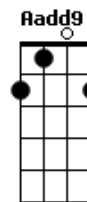

ukulele-chords.com