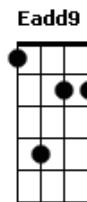

Rodrigo Pata - Equilibrista

tom: E

E
E **Eadd9**
E nessa corda bamba

E
Caminhante sem destino

A **Aadd9**
Lua ou sol, no pó da estrada

B **Badd9**
Gratidão por todo ensino

E **Eadd9**
Nem o preto, nem o branco

B **Badd9**
Faço meu este momento

A **Aadd9** E
Quando o gosto do tempo...vocalize ...caminhante sem destino

Acordes

© ukulele-chords.com

© ukulele-chords.com

© ukulele-chords.com

© ukulele-chords.com

© ukulele-chords.com