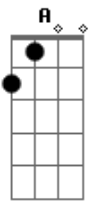

© ukulele-chords.com