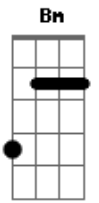

© ukulele-chords.com