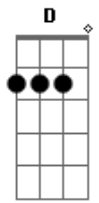

Rodrigo Mozart - Esperançoso

tom:

Intro: D A Bm G

D A Bm G
Esperançoso anelo a Tua volta
D A Bm G
Quero encontrar contigo no mais alto céus
D A Bm Gbm7
Ali não haverá dor, sofrimento não terá
G Em7 D
Vou estar face a face com meu Senhor
Am7 G
Com os anjos e arcanjos
D
Para sempre estarei lá
Am7 G Bm A
Vou em glória o Teu nome Sempre exaltar
C G
Em um lindo coral vou cantar
D
Que só tu és santo
C G
E pra sempre, todo sempre
A Bm A G
Contigo estarei
Bm A G
Ooo Ooo Ooo

A G Em7
Esperançoso anelo a Tua volta(A tua volta)
Bm A G
Sinto saudades do céu onde será meu lar
Bm A Bm Gbm7
Ali eu anseio estar para sempre com meu Deus

G Em7 D
E pela eternidade eu vou te adorar
Am7 G
Com os anjos e arcanjos
D
Para sempre estarei lá
Am7 G A Bm A
Vou em glória o Teu nome Sempre exaltar
C G
Em um lindo coral vou cantar
D
Que só tu és santo
C G
E pra sempre, todo sempre
A
Vou te adorar
G D
Vou estar face a face com o meu Deus
G Bm A
E pra sempre teu nome bendirei
Em7 D C
Santo santo Elohim El shaday adonai para sempre irei
A
Te adora
G D G Bm A
Rodiado por tua presença com os anjos vou te exaltar
Em7 D A
Vou por ti espera e quando esse dia chegar
G C D
Vou ouvir o meu nome chamar
C D
Vem filho meu vem filho meu
G C D
Vou ouvir.... O meu nome chamar

Acordes

© ukulele-chords.com