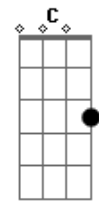

© ukulele-chords.com