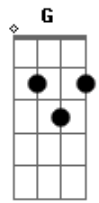

© ukulele-chords.com