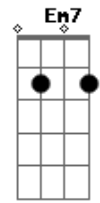

© ukulele-chords.com