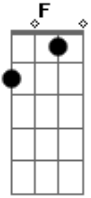

Rodrigo Morais - Formula Mágica do Amor

tom:

C

C

Olha eu aqui de novo, implorando

Mais um pouco da sua atenção

Sei que você já tá bem, mas pra

Mim o que que tem, só quero ouvir sua voz

Uma rima, uma frase, tudo isso e bobagem

Quando você não esta bem aqui do lado meu

Impossível de explicar, saudade

É agora, o que e que eu vou falar?

Me ignora e trás essa boca aqui pra eu beijar

Acordes

© ukulele-chords.com

Envolvente que só a gente tem

C Uma transa de melodias que enriquece

F Uma sinfonia particular

C Abre a porta e me deixa entrar

F Pra descobrir a formula mágica do amor