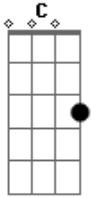

Rodrigo Morais - Formula Mágica do Amor

tom:

C

C

Olha eu aqui de novo, implorando

Mais um pouco da sua atenção

Sei que você já tá bem, mas pra

Mim o que que tem, só quero ouvir sua voz

Uma rima, uma frase, tudo isso e bobagem

Quando você não esta bem aqui do lado meu

Impossível de explicar, saudade

É agora, o que e que eu vou falar?

Me ignora e trás essa boca aqui pra eu beijar

Acordes

© ukulele-chords.com

Envolvente que só a gente tem

C Uma transa de melodias que enriquece

F Uma sinfonia particular

C Abre a porta e me deixa entrar

F Pra descobrir a formula mágica do amor