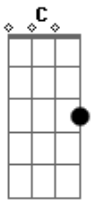

© ukulele-chords.com