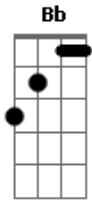

© ukulele-chords.com