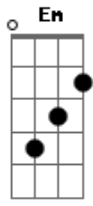

© ukulele-chords.com