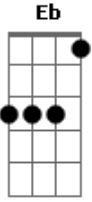

© ukulele-chords.com