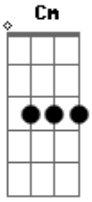

© ukulele-chords.com