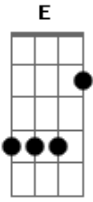

© ukulele-chords.com