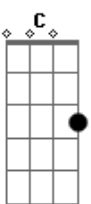

Rodrigo Marques - Jesus Vai Te Acolher

Tom: Eb

(forma dos acordes no tom de D)

Afinação: D G C F A D

Capostrate na 3ª casa

Intro: G D Em7 C7M

G D Em7 C7M
 Ei, você, parado no meio da rua pensando na vida tentando esquecer

G D Em7 C7M
 Ei, você, parado no meio da rua pensando na vida tentando entender

Mas calma

G D Em7 C7M
 Jesus vai te acolher, eh iê

G
 Te digo pra você irmão, por muito tempo
 D
 Você lutará
 Em7
 Uma vida de graça e vitórias, abençoada por Deus
 C7M
 Um dia chegará

G
 Na luta diária pela santidade
 D
 O mal sempre te tentará

Em7
 Entrega nas mãos de Maria e nela confia
 C7M
 O resgate virá!

Acordes

© ukulele-chords.com

© ukulele-chords.com

© ukulele-chords.com

© ukulele-chords.com