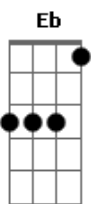

Rodrigo Marques - Jesus Vai Te Acolher

Tom: Eb

(forma dos acordes no tom de D)

Afinação: D G C F A D

Capostrate na 3ª casa

Intro: G D Em7 C7M

G D Em7 C7M
 Ei, você, parado no meio da rua pensando na vida tentando esquecer

G D Em7 C7M
 Ei, você, parado no meio da rua pensando na vida tentando entender

Mas calma

G D Em7 C7M
 Jesus vai te acolher, eh iê

G
 Te digo pra você irmão, por muito tempo
 D
 Você lutará
 Em7
 Uma vida de graça e vitórias, abençoada por Deus
 C7M
 Um dia chegará

G
 Na luta diária pela santidade
 D
 O mal sempre te tentará

Em7
 Entrega nas mãos de Maria e nela confia
 C7M
 O resgate virá!

Acordes

© ukulele-chords.com

© ukulele-chords.com

© ukulele-chords.com

© ukulele-chords.com