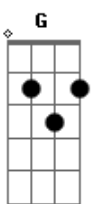

Rodrigo Marques - Jesus Vai Te Acolher

Tom: Eb

(forma dos acordes no tom de D)

Afinação: D G C F A D

Capostrate na 3ª casa

Intro: G D Em7 C7M

G D Em7 C7M
 Ei, você, parado no meio da rua pensando na vida tentando esquecer

G D Em7 C7M
 Ei, você, parado no meio da rua pensando na vida tentando entender

Mas calma

G D Em7 C7M
 Jesus vai te acolher, eh iê

G
 Te digo pra você irmão, por muito tempo
 D
 Você lutará
 Em7
 Uma vida de graça e vitórias, abençoada por Deus
 C7M
 Um dia chegará

G
 Na luta diária pela santidade
 D
 O mal sempre te tentará

Em7
 Entrega nas mãos de Maria e nela confia
 C7M
 O resgate virá!

Acordes

© ukulele-chords.com

© ukulele-chords.com

© ukulele-chords.com

© ukulele-chords.com