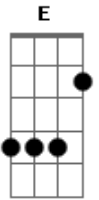

© ukulele-chords.com