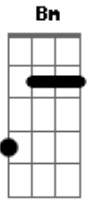

© ukulele-chords.com