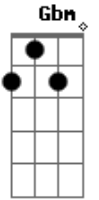

© ukulele-chords.com