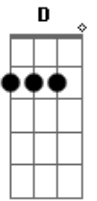

Rodrigo Marim - Estilo Bang Bang

Tom: A

Gbm D A
 Penteadado europeu a camisa suja de batom
 E
 E elas sempre querem
 Gbm
 O perfume é 212
 D A E
 Sapato e pulseira cor marrom estilo cafajeste
 Bm
 O don juan bem sucedido já formado
 Gbm E
 O tipo de homem que não manda recado
 Bm
 Bang bang

 Que te fuzila num olhar
 Db
 Bang bang

Na cama faz você pirar
 Gbm D
 Eu sou cara de pau, sou madeireiro
 A
 Não quero compromisso
 E Gbm D
 Codinome desapego, se quiser me ter o dia é hoje
 A E
 Sou seu cafajeste mas é só por um noite
 Gbm
 No estilo bang bang
 D
 Estilo bang bang
 A E
 Só por uma noite no estilo bang bang
 Gbm D
 No estilo bang bang, estilo bang bang
 A E
 Só por uma noite no estilo bang bang

 Bang bang

Acordes

© ukulele-chords.com

© ukulele-chords.com

© ukulele-chords.com

© ukulele-chords.com

© ukulele-chords.com

© ukulele-chords.com