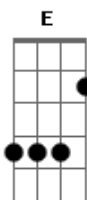

Rodrigo Marim - Estilo Bang Bang

Tom: A

Gbm D A
 Penteadado europeu a camisa suja de batom
 E
 E elas sempre querem
 Gbm
 O perfume é 212
 D A E
 Sapato e pulseira cor marrom estilo cafajeste
 Bm
 O don juan bem sucedido já formado
 Gbm E
 O tipo de homem que não manda recado
 Bm
 Bang bang

 Que te fuzila num olhar
 Db
 Bang bang

Na cama faz você pirar
 Gbm D
 Eu sou cara de pau, sou madeireiro
 A
 Não quero compromisso
 E Gbm D
 Codinome desapego, se quiser me ter o dia é hoje
 A E
 Sou seu cafajeste mas é só por um noite
 Gbm
 No estilo bang bang
 D
 Estilo bang bang
 A E
 Só por uma noite no estilo bang bang
 Gbm D
 No estilo bang bang, estilo bang bang
 A E
 Só por uma noite no estilo bang bang

 Bang bang

Acordes

© ukulele-chords.com

© ukulele-chords.com

© ukulele-chords.com

© ukulele-chords.com

© ukulele-chords.com

© ukulele-chords.com