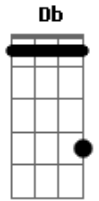

Rodrigo Marim - Estilo Bang Bang

Tom: A

Gbm D A
 Penteadado europeu a camisa suja de batom
 E
 E elas sempre querem
 Gbm
 O perfume é 212
 D A E
 Sapato e pulseira cor marrom estilo cafajeste
 Bm
 O don juan bem sucedido já formado
 Gbm E
 O tipo de homem que não manda recado
 Bm
 Bang bang

 Que te fuzila num olhar
 Db
 Bang bang

Na cama faz você pirar
 Gbm D
 Eu sou cara de pau, sou madeireiro
 A
 Não quero compromisso
 E Gbm D
 Codinome desapego, se quiser me ter o dia é hoje
 A E
 Sou seu cafajeste mas é só por um noite
 Gbm
 No estilo bang bang
 D
 Estilo bang bang
 A E
 Só por uma noite no estilo bang bang
 Gbm D
 No estilo bang bang, estilo bang bang
 A E
 Só por uma noite no estilo bang bang

 Bang bang

Acordes

© ukulele-chords.com

© ukulele-chords.com

© ukulele-chords.com

© ukulele-chords.com

© ukulele-chords.com

© ukulele-chords.com