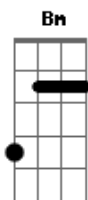

© ukulele-chords.com