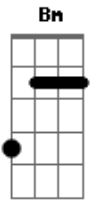

Rodrigo Marim - Estilo Bang Bang

Tom: A

Gbm D A
 Penteadado europeu a camisa suja de batom
 E
 E elas sempre querem
 Gbm
 O perfume é 212
 D A E
 Sapato e pulseira cor marrom estilo cafajeste
 Bm
 O don juan bem sucedido já formado
 Gbm E
 O tipo de homem que não manda recado
 Bm
 Bang bang

 Que te fuzila num olhar
 Db
 Bang bang

Na cama faz você pirar
 Gbm D
 Eu sou cara de pau, sou madeireiro
 A
 Não quero compromisso
 E Gbm D
 Codinome desapego, se quiser me ter o dia é hoje
 A E
 Sou seu cafajeste mas é só por um noite
 Gbm
 No estilo bang bang
 D
 Estilo bang bang
 A E
 Só por uma noite no estilo bang bang
 Gbm D
 No estilo bang bang, estilo bang bang
 A E
 Só por uma noite no estilo bang bang

 Bang bang

Acordes

© ukulele-chords.com

© ukulele-chords.com

© ukulele-chords.com

© ukulele-chords.com

© ukulele-chords.com

© ukulele-chords.com