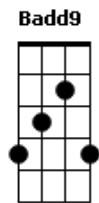

© ukulele-chords.com