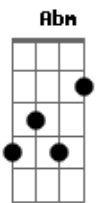

© ukulele-chords.com