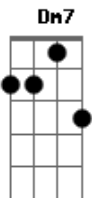

© ukulele-chords.com