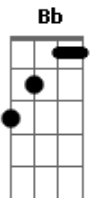

© ukulele-chords.com