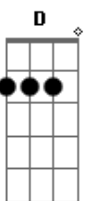

© ukulele-chords.com