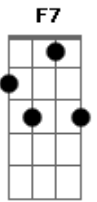

© ukulele-chords.com