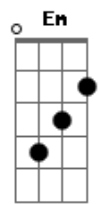

© ukulele-chords.com