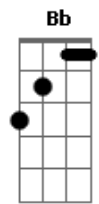

© ukulele-chords.com