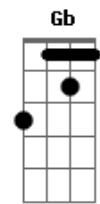

© ukulele-chords.com