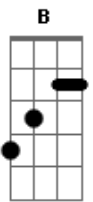

# Rodrigo Freire - Com Deus

tom:

Intro: G C Em D C  
G C Em D C Am

Em C Am  
Em meio a tantas indecisões, incompreensões  
G C Am  
O mundo se perde em suas paixões e emoções sem fim  
Em D C Am  
O coração do homem hoje procura a cura  
G C A D  
Mas não existe salvação se não for pela cruz

G C  
Não existe inimigo que não caia  
G C Cm G  
Não existe dor que não se pode acabar  
Am G C Am  
Não existe medo que não se possa abandonar  
G C Em D C Am  
Com Deus

Em Bm C D  
Um dia ergui minha voz ao céu  
Em D C Gbm B  
E Deus ao longe me alcançou  
Em Bm C Am B  
Trases de morte me cercaram  
Em D C  
Mas ele não me abandonou

© ukulele-chords.com

© ukulele-chords.com

© ukulele-chords.com

© ukulele-chords.com

© ukulele-chords.com

O coração do homem hoje procura a cura  
G C A D  
Mas não existe salvação se não for pela cruz  
G Am G  
Não existe inimigo que não caia  
C Am G  
Não existe dor que não se pode acabar  
Am G Cm Am  
Não existe medo que não se possa abandonar  
G C G Am  
Nunca estou só, pois Deus Sempre ao meu lado está  
C G  
Mesmo que venham as provações  
C G D Em  
Nele vencerei