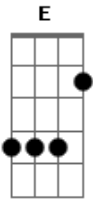

Rodrigo Freire - Com Deus

tom:

Intro: G C Em D C
G C Em D C Am

Em C Am
Em meio a tantas indecisões, incompreensões
G C Am
O mundo se perde em suas paixões e emoções sem fim
Em D C Am
O coração do homem hoje procura a cura
G C A D
Mas não existe salvação se não for pela cruz

G C
Não existe inimigo que não caia
G C Cm G
Não existe dor que não se pode acabar
Am G C Am
Não existe medo que não se possa abandonar
G C Em D C Am
Com Deus

Em Bm C D
Um dia ergui minha voz ao céu
Em D C Gbm B
E Deus ao longe me alcançou
Em Bm C Am B
Trases de morte me cercaram
Em D C
Mas ele não me abandonou

© ukulele-chords.com

© ukulele-chords.com

© ukulele-chords.com

© ukulele-chords.com

© ukulele-chords.com

O coração do homem hoje procura a cura
G C A D
Mas não existe salvação se não for pela cruz
G Am G
Não existe inimigo que não caia
C Am G
Não existe dor que não se pode acabar
Am G Cm Am
Não existe medo que não se possa abandonar
G C G Am
Nunca estou só, pois Deus Sempre ao meu lado está
C G
Mesmo que venham as provações
C G D Em
Nele vencerei