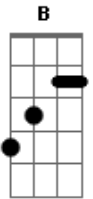

Rodrigo Freire - Com Deus

tom:

Intro: G C Em D C
G C Em D C Am

Em C Am
Em meio a tantas indecisões, incompreensões
G C Am
O mundo se perde em suas paixões e emoções sem fim
Em D C Am
O coração do homem hoje procura a cura
G C A D
Mas não existe salvação se não for pela cruz

G C
Não existe inimigo que não caia
G C Cm G
Não existe dor que não se pode acabar
Am G C Am
Não existe medo que não se possa abandonar
G C Em D C Am
Com Deus

Em Bm C D
Um dia ergui minha voz ao céu
Em D C Gbm B
E Deus ao longe me alcançou
Em Bm C Am B
Trases de morte me cercaram
Em D C
Mas ele não me abandonou

© ukulele-chords.com

© ukulele-chords.com

© ukulele-chords.com

© ukulele-chords.com

© ukulele-chords.com

O coração do homem hoje procura a cura
G C A D
Mas não existe salvação se não for pela cruz
G Am G
Não existe inimigo que não caia
C Am G
Não existe dor que não se pode acabar
Am G Cm Am
Não existe medo que não se possa abandonar
G C G Am
Nunca estou só, pois Deus Sempre ao meu lado está
C G
Mesmo que venham as provações
C G D Em
Nele vencerei