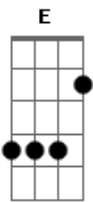

# Rodrigo Freire - Com Deus

tom:

Intro: G C Em D C  
G C Em D C Am

Em C Am  
Em meio a tantas indecisões, incompreensões  
G C Am  
O mundo se perde em suas paixões e emoções sem fim  
Em D C Am  
O coração do homem hoje procura a cura  
G C A D  
Mas não existe salvação se não for pela cruz

G C  
Não existe inimigo que não caia  
G C Cm G  
Não existe dor que não se pode acabar  
Am G C Am  
Não existe medo que não se possa abandonar  
G C Em D C Am  
Com Deus

Em Bm C D  
Um dia ergui minha voz ao céu  
Em D C Gbm B  
E Deus ao longe me alcançou  
Em Bm C Am B  
Trases de morte me cercaram  
Em D C  
Mas ele não me abandonou

© ukulele-chords.com

© ukulele-chords.com

© ukulele-chords.com

© ukulele-chords.com

© ukulele-chords.com

O coração do homem hoje procura a cura  
G C A D  
Mas não existe salvação se não for pela cruz  
G Am G  
Não existe inimigo que não caia  
C Am G  
Não existe dor que não se pode acabar  
Am G Cm Am  
Não existe medo que não se possa abandonar  
G C G Am  
Nunca estou só, pois Deus Sempre ao meu lado está  
C G  
Mesmo que venham as provações  
C G D Em  
Nele vencerei