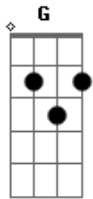

Rodrigo Freire - Com Deus

tom:

Intro: G C Em D C
G C Em D C Am

Em C Am
Em meio a tantas indecisões, incompreensões
G C Am
O mundo se perde em suas paixões e emoções sem fim
Em D C Am
O coração do homem hoje procura a cura
G C A D
Mas não existe salvação se não for pela cruz

G C
Não existe inimigo que não caia
G C Cm G
Não existe dor que não se pode acabar
Am G C Am
Não existe medo que não se possa abandonar
G C Em D C Am
Com Deus

Em Bm C D
Um dia ergui minha voz ao céu
Em D C Gbm B
E Deus ao longe me alcançou
Em Bm C Am B
Trases de morte me cercaram
Em D C
Mas ele não me abandonou

Acordes

© ukulele-chords.com