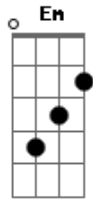

© ukulele-chords.com