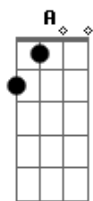

Rodrigo Ferreira - Como É Bom Sentir

Tom: A

(forma dos acordes no tom de G)

Capostrate na 2ª casa

Intro: G

G D Em Em7
Como é bom sentir o teu amor tocar em mim, como é bom sentir o teu

C C Am Am D
Amor tocar em mim, o teu amor, tocar em mim

G D Em Em7
Como é bom sentir o teu amor tocar em mim, como é bom sentir

o teu

C C Am Am D
Amor tocar em mim, o teu amor, tocar em mim

G D Em Em7 C C Am Am
Brisa suave, vento impetuoso, chama que queima, purifica, fogo que

D

Devora

G D Em Em7 C C Am Am
Brisa suave, vento impetuoso, chama que queima, purifica, fogo que

D

Devora

Acordes