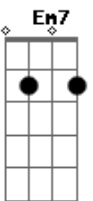

© ukulele-chords.com